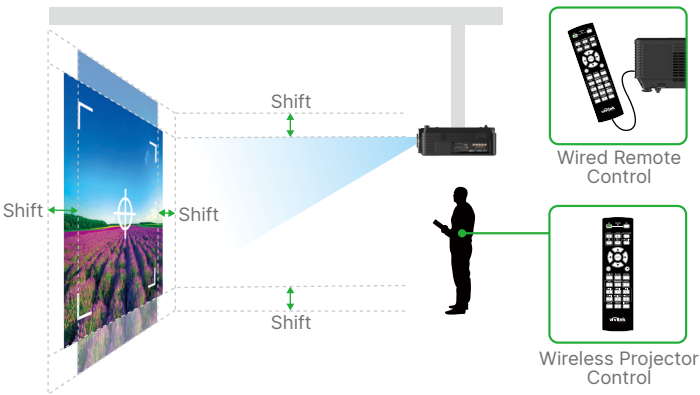

Efficiency

多款工程镜头选配及镜头位移

不同于前一代投影机是使用手动镜头设计，全新的 DK7288Z 支持七个工程电动镜头选配，并提供更大的镜头位移功能以提高投影机安装之灵活性。

镜头位置记忆

DK7288Z 具备镜头位移 (水平 / 垂直) 功能，可便利调整及灵活定位。镜头定位记忆 (LPS) 可快速复位用户自行定义的镜头位置，设置如此简易，确保交付客户近乎完美的画面。

支援 HDBaseT™ 传输界面 (选配)

DK7288Z 提供选购的 HDBaseT™ 单板 (single board: Accessory DHS-01) 接口，可实现高质量影像内容的远距离信号传输。HDBaseT™ 降低布线要求、减少安装环节，节省时间和成本。

4K 分辨率

DK7288Z 高阶激光投影机提供卓越的 4K 影像画质，并提供高达 10,000 流明的亮度，带来出色的细节和令人惊叹的 830 万像素视觉效果。

恒定亮度

藉由内置的色彩传感器技术，该投影机可以自动调节光线，以在长时间内保持恒定且稳定的亮度。