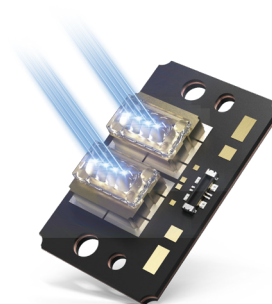

DK7288Z

超低功耗性能卓越
工程激光投影机

产品概述

全新 DK7288Z 是一款超高效能低功耗的 4K 分辨率工程投影机，提供高达 10,000 流明高亮度，并支持多款电动镜头，具有镜头定位记忆功能，可满足任何安装环境要求。该系列通过 24/7 严格测试，加上 IP6X 密封光学引擎设计，免除维护成本，其亮度和色彩均匀度恒定可运行时间长达 30,000 小时，适用于礼堂、演讲厅、博物馆以及租赁和舞台市场等大型场所应用。

产品特点

亮度及颜色表现

采用 Vivitek 最新激光光源技术，DK7288Z 具有高达 10,000 流明的高亮度和 3,000,000:1 的高对比度度，可打造最惊人的影像质量。

超低功耗

DK7288Z 使用最新激光光源技术提升亮度，并具有市场上最低功耗和高效率的特点，比起前一代投影机最多可节省 39% 的电量。

39% $\hat{=}$

Power Consumption

15.6% $\hat{=}$

Efficiency

多款工程镜头选配及镜头位移

不同于前一代投影机是使用手动镜头设计，全新的 DK7288Z 支持七个工程电动镜头选配，并提供更大的镜头位移功能以提高投影机安装之灵活性。

镜头位置记忆

DK7288Z 具备镜头位移 (水平 / 垂直) 功能，可便利调整及灵活定位。镜头定位记忆 (LPS) 可快速复位用户自行定义的镜头位置，设置如此简易，确保交付客户近乎完美的画面。

支援 HDBaseT™ 传输界面 (选配)

DK7288Z 提供选购的 HDBaseT™ 单板 (single board: Accessory DHS-01) 接口，可实现高质量影像内容的远距离信号传输。HDBaseT™ 降低布线要求、减少安装环节，节省时间和成本。

4K 分辨率

DK7288Z 高阶激光投影机提供卓越的 4K 影像画质，并提供高达 10,000 流明的亮度，带来出色的细节和令人惊叹的 830 万像素视觉效果。

恒定亮度

藉由内置的色彩传感器技术，该投影机可以自动调节光线，以在长时间内保持恒定且稳定的亮度。