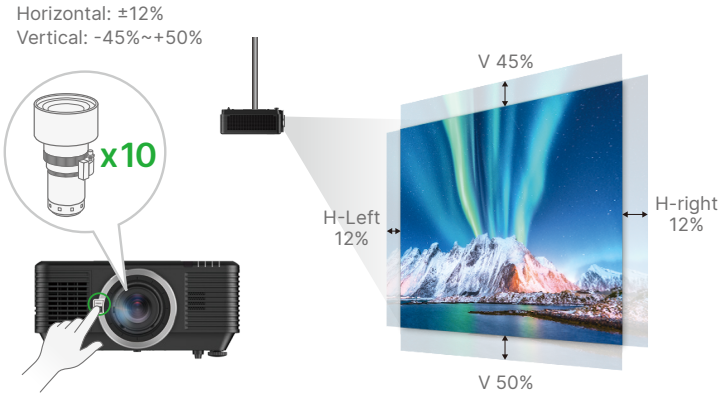

多款工程镜头选配及镜头位移

不同于前一代投影机是使用手动镜头设计，全新的 DK7288Z 支持七个工程电动镜头选配，并提供更大的镜头位移功能以提高投影机安装之灵活性。