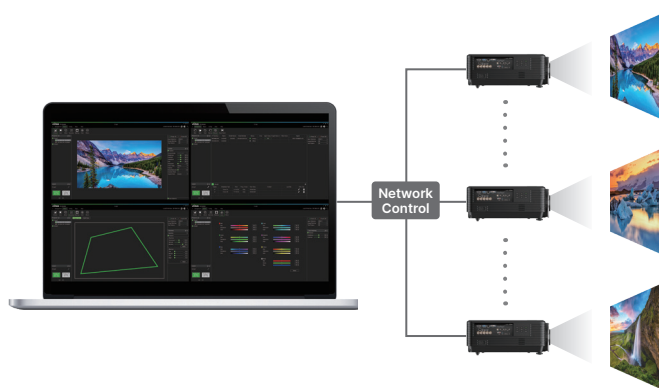

### 多款工程鏡頭選配及鏡頭位移

不同於前一代投影機是使用手動鏡頭設計，全新的 DU7×99Z 系列支援八個工程電動鏡頭選配，並提供更大的鏡頭位移功能以提高投影機安裝之靈活性。

### 鏡頭位置記憶

DU7×99Z 系列具備鏡頭位移 (水準 / 垂直) 功能，可便利調整及靈活定位。鏡頭定位記憶 (LPS) 可快速復位用戶自行定義的鏡頭位置，設置如此簡易，確保交付客戶近乎完美的畫面。

### PJ-Control 控制軟體

Vivitek 的 PJ-Control 控制軟體專為 Vivitek 投影機而設計。該工具可對多個投影機進行管理，控制觀看選項、設定和日程安排，同時借助網路調整顯示功能。