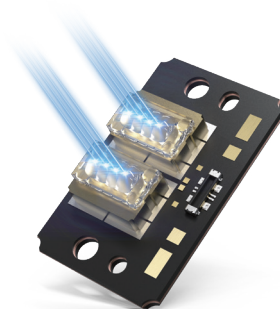

超低功耗

DU7×99Z 系列使用最新雷射光源技術提升亮度，並具有市場上最低功耗和高效率的特點，比起前一代投影機最多可節省 45% 的電量。

45% $\hat{=}$
Power Consumption

18% $\hat{=}$
Efficiency