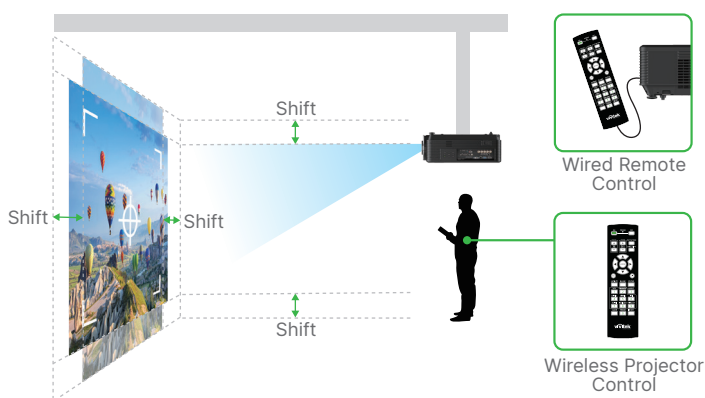

### 多款工程鏡頭選配及鏡頭位移

不同於前一代投影機是使用手動鏡頭設計，全新的 DU7×99Z 系列支援八個工程電動鏡頭選配，並提供更大的鏡頭位移功能以提高投影機安裝之靈活性。

### 鏡頭位置記憶

DU7×99Z 系列具備鏡頭位移 (水準 / 垂直) 功能，可便利調整及靈活定位。鏡頭定位記憶 (LPS) 可快速復位用戶自行定義的鏡頭位置，設置如此簡易，確保交付客戶近乎完美的畫面。