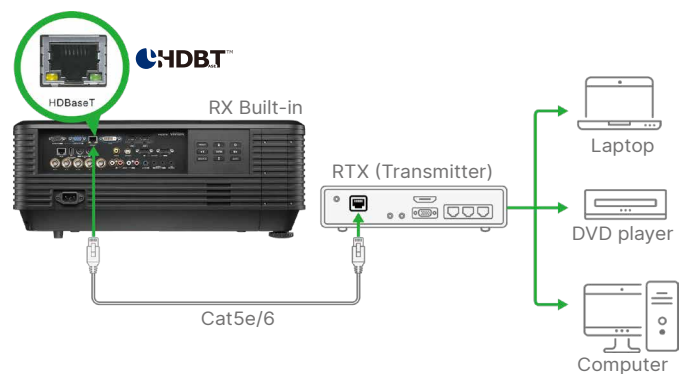

### 支援 HDBaseT™ 传输接口

DU7x9x 系列内建 HDBaseT™ 接口, 可实现高质量音像内容的远距离信号传输。传输采用标准 CAT5e/6 网络线, 传输距离最远达 100 公尺, 可降低布线要求、减少安装环节, 节省时间和成本。