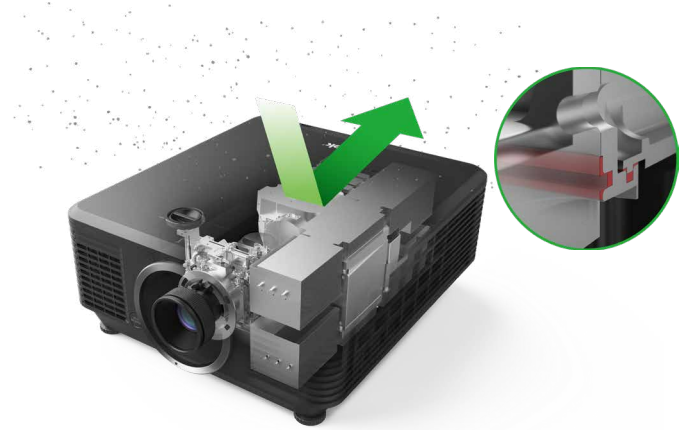

### 支援 HDBaseT™ 传输接口

DU7x9x 系列内建 HDBaseT™ 接口, 可实现高质量音像内容的远距离信号传输。传输采用标准 CAT5e/6 网络线, 传输距离最远达 100 公尺, 可降低布线要求、减少安装环节, 节省时间和成本。

### 360° 灵活安装

投影机支援 360° 旋转及垂直投影, 可将图像投射到天花板、墙壁、地板等, 在安装角度没有限制, 适用于各种环境。支援垂直 / 水平梯形校正和四角几何调整与画面修正功能, 免除安装时产生画面扭曲或失真的情形发生, 真实呈现完美画面内容。

360° Installation

H/ V Keystone:  $\pm 15^\circ$   
Vertical  $\pm 30^\circ$ ,  
Horizontal  $\pm 25^\circ$