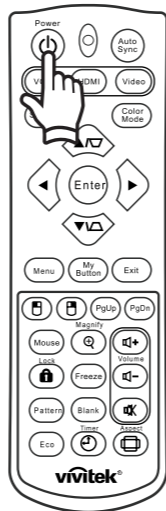

DS272, DX273, DW275, DH278 DX283-ST, DW284-ST Series

Digital Projector Quick Start Guide

- Guide de démarrage rapide du projecteur numérique
- Digitaler Projektor Kurzanleitung
- Guida rapida del proiettore digitale
- Guía de inicio rápido del proyector digital
- Guia de iniciação rápida ao Projetor Digital
- Digital projektor snabbstartsguide
- Краткое руководство по работе с цифровым проектором
- Snelgids voor Digitale projector
- Skrócona instrukcja obsługi projektora cyfrowego
- Dijital Projektör Hızlı Başlangıç Kılavuzu
- Průvodce rychlým používáním digitálního projektoru
- คู่มือเริ่มต้นใช้งานดีจิทัลโปรเจคเตอร์อย่างย่อ
- デジタルプロジェクタ クイックスタート ガイド
- 디지털 프로젝터 빠른 시작 안내서
- 數位投影機快速使用指南
- 数字投影机快速使用指南
- دليل البدء السريع لجهاز عرض رقمي

PUG39-4000-00

www.vivitekcorp.com

Quick Start Guide

Warranty Card

Safety Guide

1

2

OR