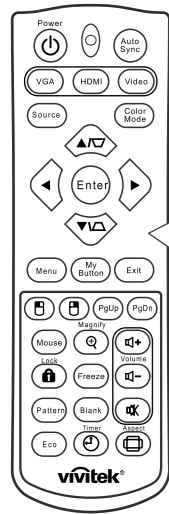

DS272, DX273, DW275, DH278 DX283-ST, DW284-ST Series

Digital Projector Quick Start Guide

- Guide de démarrage rapide du projecteur numérique
- Digitaler Projektor Kurzanleitung
- Guida rapida del proiettore digitale
- Guía de inicio rápido del proyector digital
- Guia de iniciação rápida ao Projetor Digital
- Digital projektor snabbstartsguide
- Краткое руководство по работе с цифровым проектором
- Snelgids voor Digitale projector
- Skrócona instrukcja obsługi projektora cyfrowego
- Dijital Projektör Hızlı Başlangıç Kılavuzu
- Průvodce rychlým používáním digitálního projektoru
- คู่มือเริ่มต้นใช้งานดีจิทัลโปรเจคเตอร์อย่างย่อ
- デジタルプロジェクタ クイックスタート ガイド
- 디지털 프로젝터 빠른 시작 안내서
- 數位投影機快速使用指南
- 数字投影机快速使用指南
- دليل البدء السريع لجهاز عرض رقمي

PUG39-4000-00

www.vivitekcorp.com

Quick Start Guide

Warranty Card

Safety Guide

1

2

OR