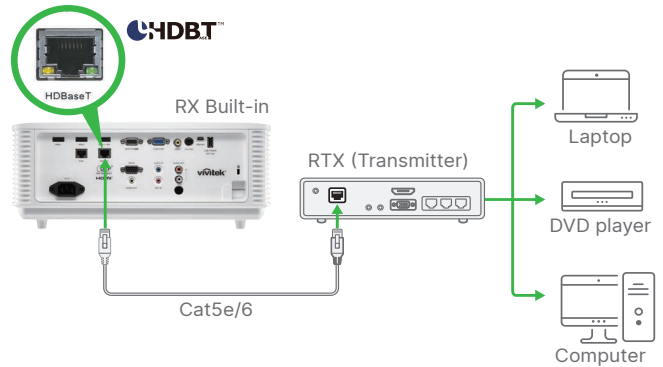

产品特点

亮度及色彩表现

RU48723 具有 7000 流明高亮度、WUXGA(1920×1200) 分辨率及 20,000:1 动态对比，并采用 Vivitek 新 vivid color 色彩技术提供优秀的图像显示。

Conventional

Vivitek DU4871Z

1.65X 变焦镜头

RU48723 雷射投影机搭载 1.65 高倍率变焦光学镜头、1.15~1.9:1 的投射比，可依据不同安装环境需求，提供弹性投影距离安装设定。搭配水平 / 垂直双向镜头位移，即使投影机无法放置于中间位置，可灵活调整到提供完美比例影像。

支持 HDBaseT™ 传输接口

RU48723 内建 HDBaseT™ 接口，可实现高质量音像内容的远距离信号传输。传输采用标准 CAT5e/6 网络线，传输距离最远可达 100 米，从而降低布线要求、减少安装环节，节省客户时间和成本。

PJ-Control 控制工具

PJ-Control 控制软件专为 Vivitek 投影机而设计，通过网络，该工具可同时管理多台投影机，可查看选项、设置和调度，包括几何、颜色、镜头及图片控制。