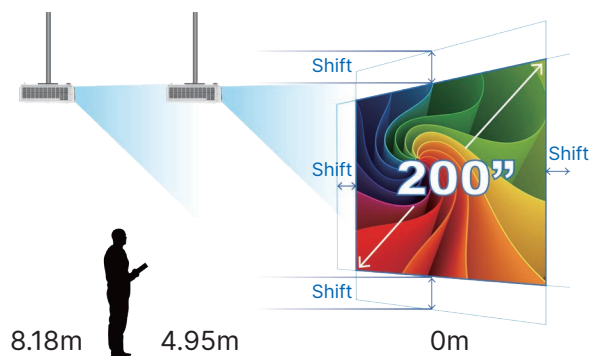

支持 HDBaseT™ 传输接口

RU48723 内建 HDBaseT™ 接口，可实现高质量音像内容的远距离信号传输。传输采用标准 CAT5e/6 网络线，传输距离最远可达 100 米，从而降低布线要求、减少安装环节，节省客户时间和成本。

PJ-Control 控制工具

PJ-Control 控制软件专为 Vivitek 投影机而设计，通过网络，该工具可同时管理多台投影机，可查看选项、设置和调度，包括几何、颜色、镜头及图片控制。