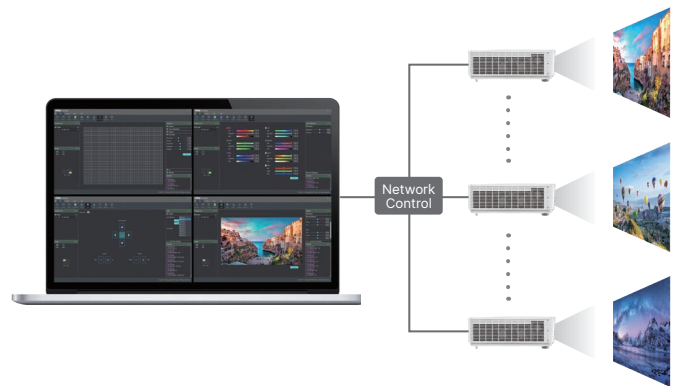

产品特点

亮度及色彩表现

RU48723 具有 7000 流明高亮度、WUXGA(1920×1200) 分辨率及 20,000:1 动态对比，并采用 Vivitek 新 vivid color 色彩技术提供优秀的图像显示。

Conventional

Vivitek DU4871Z

1.65X 变焦镜头

RU48723 雷射投影机搭载 1.65 高倍率变焦光学镜头、1.15~1.9:1 的投射比，可依据不同安装环境需求，提供弹性投影距离安装设定。搭配水平 / 垂直双向镜头位移，即使投影机无法放置于中间位置，可灵活调整到提供完美比例影像。

支持 HDBaseT™ 传输接口

RU48723 内建 HDBaseT™ 接口，可实现高质量音像内容的远距离信号传输。传输采用标准 CAT5e/6 网络线，传输距离最远可达 100 米，从而降低布线要求、减少安装环节，节省客户时间和成本。

PJ-Control 控制工具

PJ-Control 控制软件专为 Vivitek 投影机而设计，通过网络，该工具可同时管理多台投影机，可查看选项、设置和调度，包括几何、颜色、镜头及图片控制。