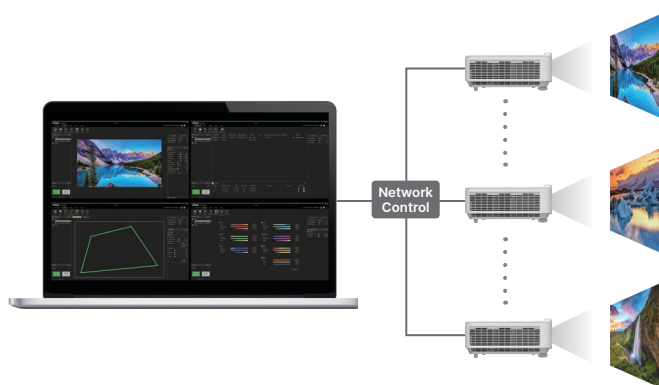

DH3660Z
DU3661Z
DH3665ZN

体积轻薄
会议室专用雷射投影机

产品概述

D3600Z 系列重量仅 7 公斤，是一款体积轻薄专为会议室而设计雷射投影机，提供高达 5,000 流明的高亮度。该系列具有丰富的 I/O 介面设计，尤其提供最多三个 HDMI 和 HDBaseT（仅限 DU3661Z），并搭载 1.5 高倍率变焦光学镜头和垂直镜头位移，安装方便且灵活设定。此外，DH3665ZN 还内建无线协作功能，屏幕镜像、注释和审核功能的协作工具，能同时分享四个的屏幕画面。

产品特点

亮度及色彩表现

D3600Z 系列具有高达 5,000 流明的高亮度及 3,000,000:1 高对比度，使画面更清晰立体，并采用新一代色彩技术，提供完美的图像显示。

1.5X 变焦镜头

D3600Z 系列雷射投影机搭载 1.5 高倍率变焦光学镜头及 1.39~2.09:1 的投射比，可依据不同安装环境需求，提供弹性投影距离安装设定。搭配水平 / 垂直双向镜头位移，即使投影机无法放置于中间位置，可灵活调整到提供完美比例影像。

PJ-Control 控制软体

Vivitek 的 PJ-Control 控制软体是专为 Vivitek 投影机而设计。该工具可透过网路同时对多台投影机进行管理，控制查看选项、设置和调度，调整显示功能。

支援 HDBaseT™ 传输介面 (DU3661Z only)

DU3661Z 内建 HDBaseT™ 介面，可实现高品质音像内容的远距离信号传输。传输采用标准 CAT5e/6 网路线，传输距离最远达 100 公尺，可降低布线要求、减少安装环节，节省时间和成本。

灵活的安装

投影机支援 360° 投影角度操作，垂直 / 水准梯形校正、四角几何校正均不受限制，在安装上极为便利。

360° Installation

H/ V Keystone: $\pm 30^\circ$ 4 Corner

24/7 全天候持续运行

Vivitek 雷射光源可在“Eco Mode”模式下持续运行 30,000 小时，保障 7 天 24 小时式全天候运行。可为各种商业应用提供稳定且可靠的服务。