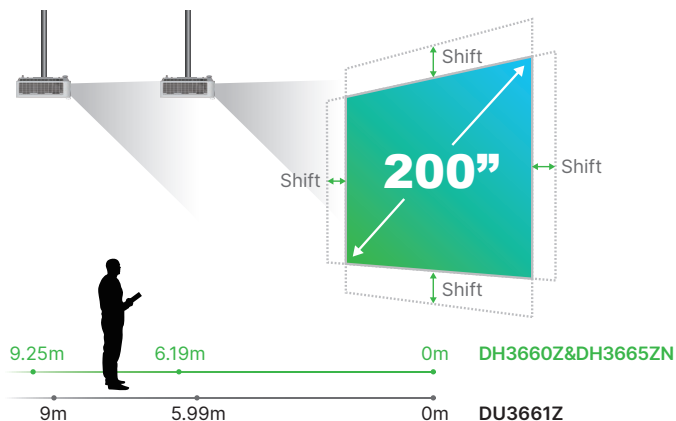

产品特点

亮度及色彩表现

D3600Z 系列具有高达 5,000 流明的高亮度及 3,000,000:1 高对比度，使画面更清晰立体，并采用新一代色彩技术，提供完美的图像显示。

1.5X 变焦镜头

D3600Z 系列雷射投影机搭载 1.5 高倍率变焦光学镜头及 1.39~2.09:1 的投射比，可依据不同安装环境需求，提供弹性投影距离安装设定。搭配水平 / 垂直双向镜头位移，即使投影机无法放置于中间位置，可灵活调整到提供完美比例影像。

PJ-Control 控制软体

Vivitek 的 PJ-Control 控制软体是专为 Vivitek 投影机而设计。该工具可透过网路同时对多台投影机进行管理，控制查看选项、设置和调度，调整显示功能。

支援 HDBaseT™ 传输介面 (DU3661Z only)

DU3661Z 内建 HDBaseT™ 介面，可实现高品质音像内容的远距离信号传输。传输采用标准 CAT5e/6 网路线，传输距离最远达 100 公尺，可降低布线要求、减少安装环节，节省时间和成本。