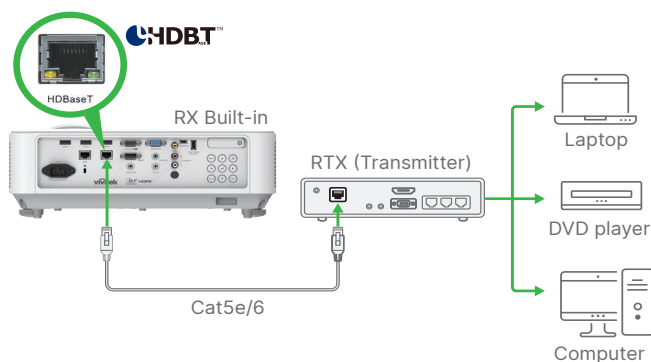

PJ-Control 控制软体

Vivitek 的 PJ-Control 控制软体是专为 Vivitek 投影机而设计。该工具可透过网路同时对多台投影机进行管理，控制查看选项、设置和调度，调整显示功能。

支援 HDBaseT™ 传输介面 (DU3661Z only)

DU3661Z 内建 HDBaseT™ 介面，可实现高品质音像内容的远距离信号传输。传输采用标准 CAT5e/6 网路线，传输距离最远达 100 公尺，可降低布线要求、减少安装环节，节省时间和成本。