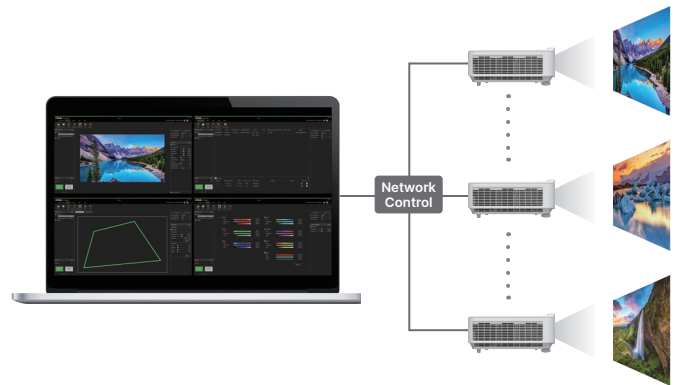

DH3660Z
DU3661Z
DH3665ZN

體積輕薄
會議室專用雷射投影機

產品概述

D3600Z 系列重量僅 7 公斤，是一款體積輕薄專為會議室而設計雷射投影機，提供高達 5,000 流明的高亮度。該系列具有豐富的 I/O 介面設計，尤其提供最多三個 HDMI 和 HDBaseT(僅限 DU3661Z)，並搭載 1.5 高倍率變焦光學鏡頭和垂直鏡頭位移，安裝方便且靈活設定。此外，DH3665ZN 還內建無線協作功能，屏幕鏡像、注釋和審核功能的協作工具，能同時分享四個的屏幕畫面。

產品特點

亮度及色彩表現

D3600Z 系列具有高達 5,000 流明的高亮度及 3,000,000:1 高對比度，使畫面更清晰立體，並採用新一代色彩技術，提供完美的圖像顯示。

1.5X 變焦鏡頭

D3600Z 系列雷射投影機搭載 1.5 高倍率變焦光學鏡頭及 1.39~2.09:1 的投射比，可依據不同安裝環境需求，提供彈性投影距離安裝設定。搭配水平 / 垂直雙向鏡頭位移，即使投影機無法放置於中間位置，可靈活調整到提供完美比例影像。

PJ-Control 控制軟體

Vivitek 的 PJ-Control 控制軟體是專為 Vivitek 投影機而設計。該工具可透過網路同時對多台投影機進行管理，控制查看選項、設置和調度，調整顯示功能。

支援 HDBaseT™ 傳輸介面 (DU3661Z only)

DU3661Z 內建 HDBaseT™ 介面，可實現高品質音像內容的遠距離信號傳輸。傳輸採用標準 CAT5e/6 網路線，傳輸距離最遠達 100 公尺，可降低佈線要求、減少安裝環節，節省時間和成本。

靈活的安裝

投影機支援 360° 投影角度操作，垂直 / 水準梯形校正、四角幾何校正均不受限制，在安裝上極為便利。

360° Installation

H / V Keystone: $\pm 30^\circ$
4 Corner

24/7 全天候持續運行

Vivitek 雷射光源可在“Eco Mode”模式下持續運行 30,000 小時，保障 7 天 24 小時式全天候運行。可為各種商業應用提供穩定且可靠的服務。