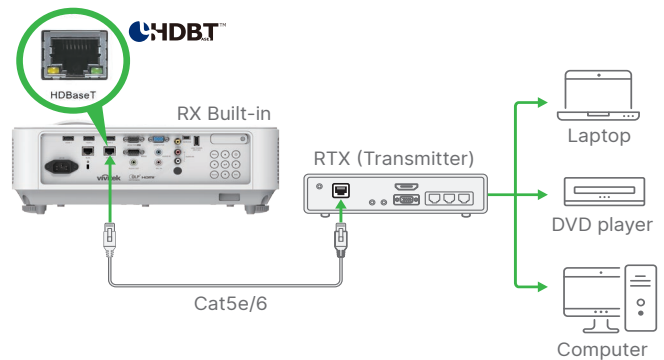

PJ-Control 控制軟體

Vivitek 的 PJ-Control 控制軟體是專為 Vivitek 投影機而設計。該工具可透過網路同時對多台投影機進行管理，控制查看選項、設置和調度，調整顯示功能。

支援 HDBaseT™ 傳輸介面 (DU3661Z only)

DU3661Z 內建 HDBaseT™ 介面，可實現高品質音像內容的遠距離信號傳輸。傳輸採用標準 CAT5e/6 網路線，傳輸距離最遠達 100 公尺，可降低佈線要求、減少安裝環節，節省時間和成本。