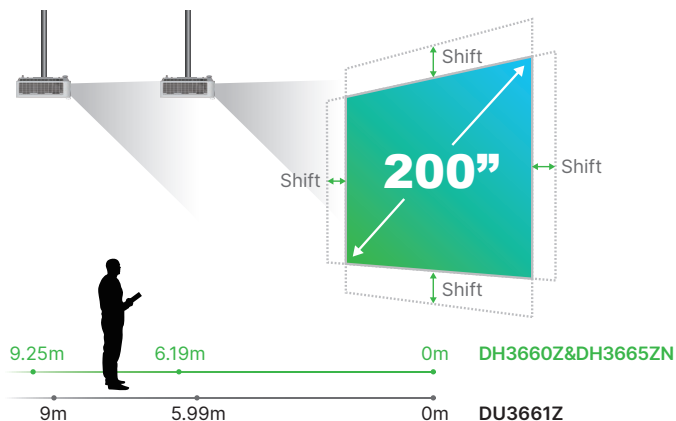

產品特點

亮度及色彩表現

D3600Z 系列具有高達 5,000 流明的高亮度及 3,000,000:1 高對比度，使畫面更清晰立體，並採用新一代色彩技術，提供完美的圖像顯示。

1.5X 變焦鏡頭

D3600Z 系列雷射投影機搭載 1.5 高倍率變焦光學鏡頭及 1.39~2.09:1 的投射比，可依據不同安裝環境需求，提供彈性投影距離安裝設定。搭配水平 / 垂直雙向鏡頭位移，即使投影機無法放置於中間位置，可靈活調整到提供完美比例影像。

PJ-Control 控制軟體

Vivitek 的 PJ-Control 控制軟體是專為 Vivitek 投影機而設計。該工具可透過網路同時對多台投影機進行管理，控制查看選項、設置和調度，調整顯示功能。

支援 HDBaseT™ 傳輸介面 (DU3661Z only)

DU3661Z 內建 HDBaseT™ 介面，可實現高品質音像內容的遠距離信號傳輸。傳輸採用標準 CAT5e/6 網路線，傳輸距離最遠達 100 公尺，可降低佈線要求、減少安裝環節，節省時間和成本。