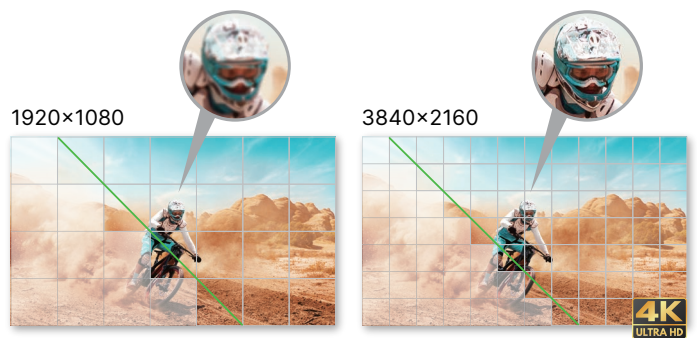

DK8500Z
DK10000Z

大型展演首選
內建邊緣融合 4K 雷射投影機

產品概述

DK8500Z 和 DK10000Z 是專業的 4K-UHD 工程雷射投影機，內建邊緣融合和曲面技術，適用於大型場所應用。該系列可提供高達 10,000 流明的高亮度和 3,000,000:1 的動態對比度，呈現卓越畫面表現。因應不同安裝環境需求，DK8500Z 和 DK10000Z 支援 8 組電動鏡頭可替換使用及鏡頭位置記憶功能、3G-SDI 和 HDBaseT 介面以及 360 度和垂直投影，以提供安裝的靈活性。

產品特點

內建邊緣融合技術

DK8500Z 及 DK10000Z 內建邊緣融合功能。通過多個投影機同時投影，可拼接成完美無縫的巨幅圖像。

4K 高畫質解析度

透過德州儀器 (TI) 的 4K-UHD XPR 技術，DK8500 和 DK10000 投影機支援 4K 高畫質解析度和高達 10,000 流明的亮度，提供出色清晰極為細膩的畫面和令人驚豔的 830 萬像素視覺體驗。

2 million pixels

8.29 million pixels

變焦、聚焦、鏡頭位移和記憶功能

DK8500Z 及 DK10000Z 具備強大的變焦、聚焦和鏡頭位移 (水準 / 垂直)，可便利調整及靈活定位。鏡頭定位記憶 (LPS) 可快速復位用戶自行定義的鏡頭位置 (含聚焦，變焦和鏡頭位移)，設置如此簡易，確保交付客戶近乎完美的畫面。

支援 3G-SDI 和 HDBaseT 介面

DK8500Z 及 DK10000Z 內建 3G-SDI 和 HDBaseT™ 介面，可實現高品質音像內容的遠距離信號傳輸。HDBaseT™ 可降低佈線要求、減少安裝環節，節省時間和成本。