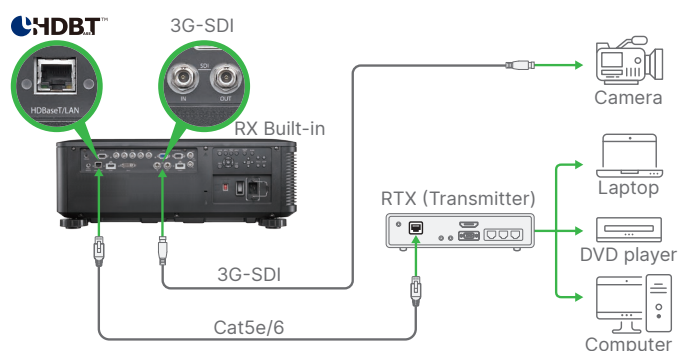

DK8500Z
DK10000Z

大型展演首選
內建邊緣融合 4K 雷射投影機

產品概述

DK8500Z 和 DK10000Z 是專業的 4K-UHD 工程雷射投影機，內建邊緣融合和曲面技術，適用於大型場所應用。該系列可提供高達 10,000 流明的高亮度和 3,000,000:1 的動態對比度，呈現卓越畫面表現。因應不同安裝環境需求，DK8500Z 和 DK10000Z 支援 8 組電動鏡頭可替換使用及鏡頭位置記憶功能、3G-SDI 和 HDBaseT 介面以及 360 度和垂直投影，以提供安裝的靈活性。

產品特點

內建邊緣融合技術

DK8500Z 及 DK10000Z 內建邊緣融合功能。通過多個投影機同時投影，可拼接成完美無縫的巨幅圖像。

4K 高畫質解析度

透過德州儀器 (TI) 的 4K-UHD XPR 技術，DK8500 和 DK10000 投影機支援 4K 高畫質解析度和高達 10,000 流明的亮度，提供出色清晰極為細膩的畫面和令人驚豔的 830 萬像素視覺體驗。

2 million pixels

8.29 million pixels

變焦、聚焦、鏡頭位移和記憶功能

DK8500Z 及 DK10000Z 具備強大的變焦、聚焦和鏡頭位移 (水準 / 垂直)，可便利調整及靈活定位。鏡頭定位記憶 (LPS) 可快速復位用戶自行定義的鏡頭位置 (含聚焦，變焦和鏡頭位移)，設置如此簡易，確保交付客戶近乎完美的畫面。

支援 3G-SDI 和 HDBaseT 介面

DK8500Z 及 DK10000Z 內建 3G-SDI 和 HDBaseT™ 介面，可實現高品質音像內容的遠距離信號傳輸。HDBaseT™ 可降低佈線要求、減少安裝環節，節省時間和成本。

畫中畫功能 / 雙畫面分屏

DK8500Z 及 DK10000Z 具備畫中畫和雙畫面分屏功能。可通過兩個不同的數位源同時接收信號。

水冷系統

DK8500Z 及 DK10000Z 採用全新的水冷系統，可保障光機散熱，實現高效冷卻、穩定無聲運行。

IP6X 光學引擎認證設計

從雷射光源到鏡頭的光學系統完全密封，高標準防塵 IP6X 設計可防止灰塵進入，確保長時間保障穩定一致的亮度，大大減少維護成本需求

產品規格表