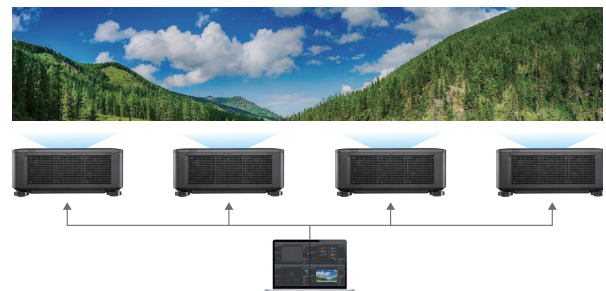

DK8500Z
DK10000Z

大型展演首選
內建邊緣融合 4K 雷射投影機

產品概述

DK8500Z 和 DK10000Z 是專業的 4K-UHD 工程雷射投影機，內建邊緣融合和曲面技術，適用於大型場所應用。該系列可提供高達 10,000 流明的高亮度和 3,000,000:1 的動態對比度，呈現卓越畫面表現。因應不同安裝環境需求，DK8500Z 和 DK10000Z 支援 8 組電動鏡頭可替換使用及鏡頭位置記憶功能、3G-SDI 和 HDBaseT 介面以及 360 度和垂直投影，以提供安裝的靈活性。

產品特點

內建邊緣融合技術

DK8500Z 及 DK10000Z 內建邊緣融合功能。通過多個投影機同時投影，可拼接成完美無縫的巨幅圖像。

4K 高畫質解析度

透過德州儀器 (TI) 的 4K-UHD XPR 技術，DK8500 和 DK10000 投影機支援 4K 高畫質解析度和高達 10,000 流明的亮度，提供出色清晰極為細膩的畫面和令人驚豔的 830 萬像素視覺體驗。

2 million pixels

8.29 million pixels

變焦、聚焦、鏡頭位移和記憶功能

DK8500Z 及 DK10000Z 具備強大的變焦、聚焦和鏡頭位移 (水準 / 垂直)，可便利調整及靈活定位。鏡頭定位記憶 (LPS) 可快速復位用戶自行定義的鏡頭位置 (含聚焦，變焦和鏡頭位移)，設置如此簡易，確保交付客戶近乎完美的畫面。

支援 3G-SDI 和 HDBaseT 介面

DK8500Z 及 DK10000Z 內建 3G-SDI 和 HDBaseT™ 介面，可實現高品質音像內容的遠距離信號傳輸。HDBaseT™ 可降低佈線要求、減少安裝環節，節省時間和成本。

畫中畫功能 / 雙畫面分屏

DK8500Z 及 DK10000Z 具備畫中畫和雙畫面分屏功能。可通過兩個不同的數位源同時接收信號。

水冷系統

DK8500Z 及 DK10000Z 採用全新的水冷系統，可保障光機散熱，實現高效冷卻、穩定無聲運行。

IP6X 光學引擎認證設計

從雷射光源到鏡頭的光學系統完全密封，高標準防塵 IP6X 設計可防止灰塵進入，確保長時間保障穩定一致的亮度，大大減少維護成本需求

產品規格表