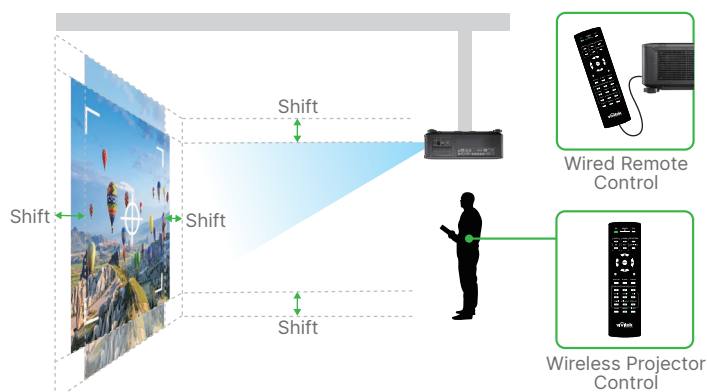

DK8500Z
DK10000Z

大型展演首選
內建邊緣融合 4K 雷射投影機

產品概述

DK8500Z 和 DK10000Z 是專業的 4K-UHD 工程雷射投影機，內建邊緣融合和曲面技術，適用於大型場所應用。該系列可提供高達 10,000 流明的高亮度和 3,000,000:1 的動態對比度，呈現卓越畫面表現。因應不同安裝環境需求，DK8500Z 和 DK10000Z 支援 8 組電動鏡頭可替換使用及鏡頭位置記憶功能、3G-SDI 和 HDBaseT 介面以及 360 度和垂直投影，以提供安裝的靈活性。

產品特點

內建邊緣融合技術

DK8500Z 及 DK10000Z 內建邊緣融合功能。通過多個投影機同時投影，可拼接成完美無縫的巨幅圖像。

4K 高畫質解析度

透過德州儀器 (TI) 的 4K-UHD XPR 技術，DK8500 和 DK10000 投影機支援 4K 高畫質解析度和高達 10,000 流明的亮度，提供出色清晰極為細膩的畫面和令人驚豔的 830 萬像素視覺體驗。

2 million pixels

8.29 million pixels

變焦、聚焦、鏡頭位移和記憶功能

DK8500Z 及 DK10000Z 具備強大的變焦、聚焦和鏡頭位移 (水準 / 垂直)，可便利調整及靈活定位。鏡頭定位記憶 (LPS) 可快速復位用戶自行定義的鏡頭位置 (含聚焦，變焦和鏡頭位移)，設置如此簡易，確保交付客戶近乎完美的畫面。

支援 3G-SDI 和 HDBaseT 介面

DK8500Z 及 DK10000Z 內建 3G-SDI 和 HDBaseT™ 介面，可實現高品質音像內容的遠距離信號傳輸。HDBaseT™ 可降低佈線要求、減少安裝環節，節省時間和成本。

畫中畫功能 / 雙畫面分屏

DK8500Z 及 DK10000Z 具備畫中畫和雙畫面分屏功能。可通過兩個不同的數位源同時接收信號。

水冷系統

DK8500Z 及 DK10000Z 採用全新的水冷系統，可保障光機散熱，實現高效冷卻、穩定無聲運行。

IP6X 光學引擎認證設計

從雷射光源到鏡頭的光學系統完全密封，高標準防塵 IP6X 設計可防止灰塵進入，確保長時間保障穩定一致的亮度，大大減少維護成本需求

產品規格表