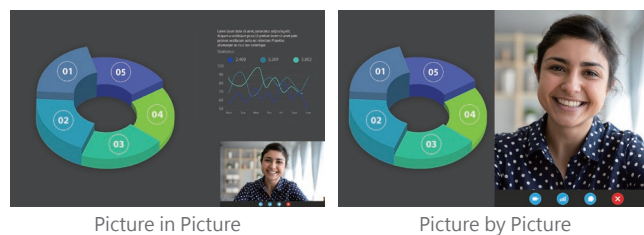

畫中畫功能 / 雙畫面分屏

DK8500Z 及 DK10000Z 具備畫中畫和雙畫面分屏功能。可通過兩個不同的數位源同時接收信號。

水冷系統

DK8500Z 及 DK10000Z 採用全新的水冷系統，可保障光機散熱，實現高效冷卻、穩定無聲運行。

IP6X 光學引擎認證設計

從雷射光源到鏡頭的光學系統完全密封，高標準防塵 IP6X 設計可防止灰塵進入，確保長時間保障穩定一致的亮度，大大減少維護成本需求