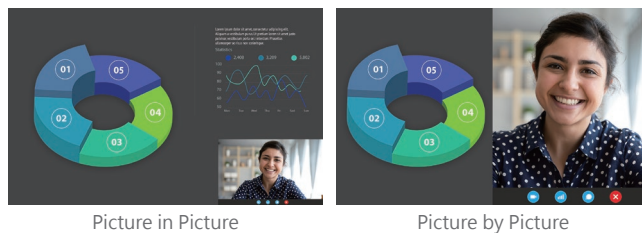

画中画功能 / 双画面分屏

DK8500Z 及 DK10000Z 具备画中画和双画面分屏功能。可通过两个不同的数位源同时接收信号。

水冷系统

DK8500Z 及 DK10000Z 采用全新的水冷系统, 可保障光机散热, 实现高效冷却、稳定无声运行。

IP6X 光学引擎认证设计

从雷射光源到镜头的光学系统完全密封, 高标准防尘 IP6X 设计可防止灰尘进入, 确保长时间保障稳定一致的亮度, 大大减少维护成本需求。