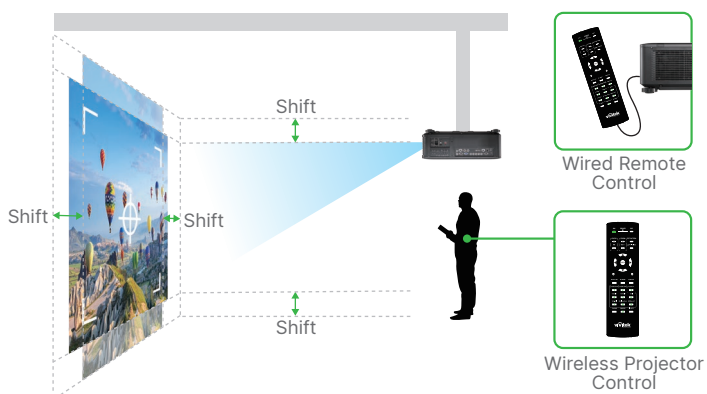

### 内建边缘融合技术

DK8500Z 及 DK10000Z 内建边缘融合功能。通过多个投影机同时投影，可拼接成完美无缝的巨幅图像。

### 4K 高画质解析度

透过德州仪器 (TI) 的 4K-UHD XPR 技术，DK8500 和 DK10000 投影机支援 4K 高画质解析度和高达 10,000 流明的亮度，提供出色清晰极为细腻的画面和令人惊豔的 830 万像素视觉体验。

2 million pixels

8.29 million pixels

### 变焦、聚焦、镜头位移和记忆功能

DK8500Z 及 DK10000Z 具备强大的变焦、聚焦和镜头位移 (水准 / 垂直), 可便利调整及灵活定位。镜头定位记忆 (LPS) 可快速复位用户自行定义的镜头位置 (含聚焦, 变焦和镜头位移), 设置如此简易, 确保交付客户近乎完美的画面。