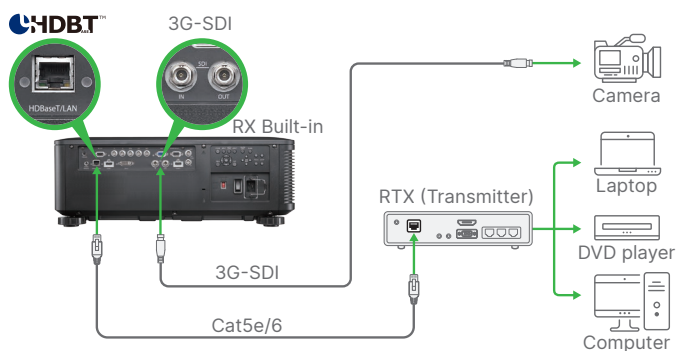

### 内建边缘融合技术

DK8500Z 及 DK10000Z 内建边缘融合功能。通过多个投影机同时投影，可拼接成完美无缝的巨幅图像。

### 4K 高画质解析度

透过德州仪器 (TI) 的 4K-UHD XPR 技术，DK8500 和 DK10000 投影机支援 4K 高画质解析度和高达 10,000 流明的亮度，提供出色清晰极为细腻的画面和令人惊豔的 830 万像素视觉体验。

2 million pixels

8.29 million pixels

### 变焦、聚焦、镜头位移和记忆功能

DK8500Z 及 DK10000Z 具备强大的变焦、聚焦和镜头位移 (水准 / 垂直), 可便利调整及灵活定位。镜头定位记忆 (LPS) 可快速复位用户自行定义的镜头位置 (含聚焦, 变焦和镜头位移), 设置如此简易, 确保交付客户近乎完美的画面。

### 支援 3G-SDI 和 HDBaseT 介面

DK8500Z 及 DK10000Z 内建 3G-SDI 和 HDBaseT™ 介面, 可实现高品质音像内容的远距离信号传输。HDBaseT™ 可降低布线要求、减少安装环节, 节省时间和成本。