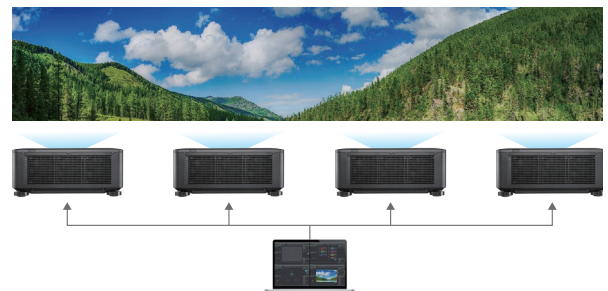

## 产品概述

DK8500Z 和 DK10000Z 是专业的 4K-UHD 工程雷射投影机，内建边缘融合和曲面技术，适用于大型场所应用。该系列可提供高达 10,000 流明的高亮度和 3,000,000:1 的动态对比度，呈现卓越画面表现。因应不同安装环境需求，DK8500Z 和 DK10000Z 支援 8 组电动镜头可替换使用及镜头位置记忆功能、3G-SDI 和 HDBaseT 介面以及 360 度和垂直投影，以提供安装的灵活性。

### 内建边缘融合技术

DK8500Z 及 DK10000Z 内建边缘融合功能。通过多个投影机同时投影，可拼接成完美无缝的巨幅图像。