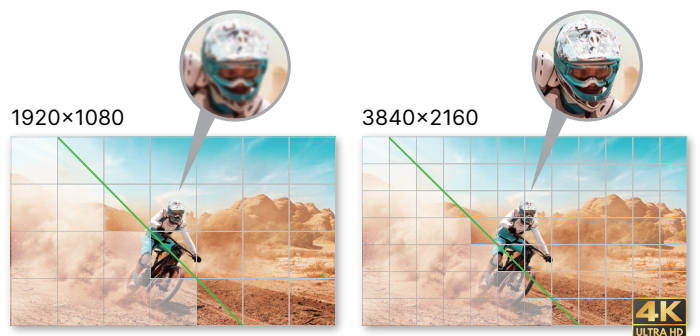

### 内建边缘融合技术

DK8500Z 及 DK10000Z 内建边缘融合功能。通过多个投影机同时投影，可拼接成完美无缝的巨幅图像。

### 4K 高画质解析度

透过德州仪器 (TI) 的 4K-UHD XPR 技术，DK8500 和 DK10000 投影机支援 4K 高画质解析度和高达 10,000 流明的亮度，提供出色清晰极为细腻的画面和令人惊豔的 830 万像素视觉体验。

2 million pixels

8.29 million pixels